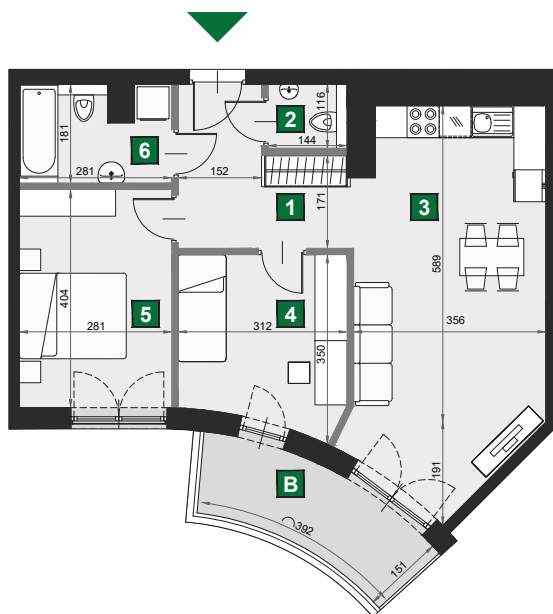

## A 44

budynek	A
piętro	4
mieszkanie	A 44
liczba pokoi	3

<b>B</b> balkon	6,75 m <sup>2</sup>
<b>1</b> przedpokój	7,55 m <sup>2</sup>
<b>2</b> wc	1,67 m <sup>2</sup>
<b>3</b> pokój dzienny z aneksem kuch.	24,44 m <sup>2</sup>
<b>4</b> sypialnia	9,60 m <sup>2</sup>
<b>5</b> sypialnia	11,35 m <sup>2</sup>
<b>6</b> łazienka	4,70 m <sup>2</sup>

powierzchnia	59,31 m <sup>2</sup>
cena brutto	515 997zł

0 1 2 [m]